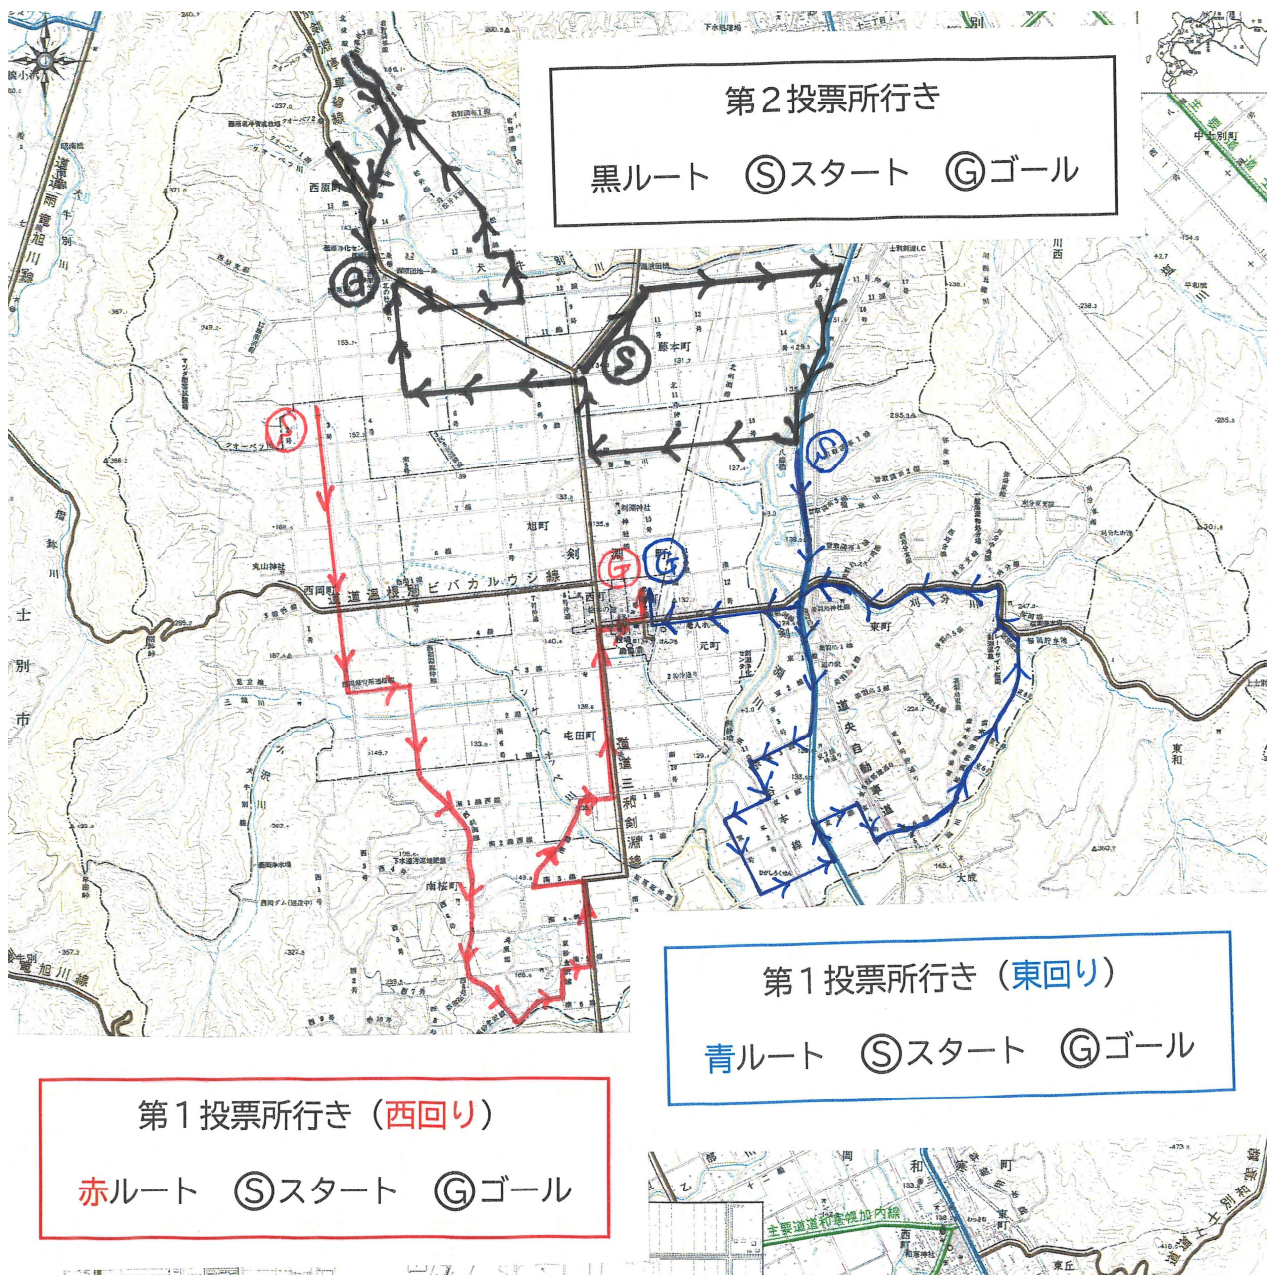

第27回参議院議員通常選挙当日の投票所送迎バスの運行について

剣淵町選挙管理委員会では、7月20日（日）執行の第27回参議院議員通常選挙当日の各投票所までの送迎バスを運行しますのでご利用ください。

【利用にあたって】

※運行は、7月20日（日）の1日限りです。午前及び午後の2便運行します。

※投票以外の目的での乗車はできません。

※運行ルート上の最寄りの町営バス停留所で乗車してください（手を挙げるなど合図をお願いします）。

※（帰り）は（行き）と同じルートで運行し、乗車地点までお送りします。

※運行時間は裏面に記載があります（時間は目安です）。

第27回参議院議員通常選挙 投票日当日の臨時バス運行について

第1投票所行き 西回り (赤字)

No	停留所	1便	2便
1	10線	9:00	13:00
2	9線	9:01	13:01
3	8線	9:02	13:02
4	西岡7線	9:03	13:03
5	5線	9:06	13:06
6	4線	9:05	13:05
7	西岡	9:06	13:06
8	3線5号	9:07	13:07
9	2線5号	9:08	13:08
10	福川宅前	9:09	13:09
11	五十嵐宅前	9:10	13:10
12	南桜町南2線	9:11	13:11
13	旧南小前	9:12	13:12
14	石井宅前	9:13	13:13
15	矢口宅前	9:15	13:15
16	南桜町自治会館	9:16	13:16
17	1号線	9:17	13:17
18	2号線	9:18	13:18
19	南2線西	9:20	13:20
20	南1線	9:22	13:22
21	屯田町1線	9:23	13:23
22	屯田町2線	9:24	13:24

第1投票所行き 東回り (青字)

No	停留所	1便	2便
1	東町7線	9:00	13:00
2	東町6線	9:01	13:01
3	合澱前	9:02	13:02
4	東町	9:03	13:03
5	東剣淵研修館	9:04	13:04
6	東3線	9:05	13:05
7	東3線3号	9:06	13:06
8	武山宅前	9:10	13:10
9	東6線2号	9:11	13:11
10	東6線	9:12	13:12
11	東5線	9:14	13:14
12	東6線3号	9:16	13:16
13	東6線5号	9:17	13:17
14	皆川宅前	9:18	13:18
15	東6線7号	9:19	13:19
16	桜岡	9:20	13:20
17	宍戸宅前	9:21	13:21
18	鈴木宅前	9:22	13:22
19	アルパカ牧場前	9:24	13:24
20	美羽鳥	9:26	13:26
21	剣淵橋	9:27	13:27
22	元町南12号	9:28	13:28
23	元町	9:29	13:29

第2投票所行き (黒字)

No	停留所	1便	2便
1	11線10号	9:00	13:00
2	12線11号	9:01	13:01
3	12線12号	9:02	13:02
4	12線14号	9:03	13:03
5	東12線	9:04	13:04
6	東静川	9:06	13:06
7	9線	9:07	13:07
8	東町8線	9:08	13:08
9	藤本	9:15	13:15
10	10線8号	9:16	13:16
11	10線7号	9:17	13:17
12	10線6号	9:18	13:18
13	10線5号	9:19	13:19
14	11線5号	9:20	13:20
15	12線5号	9:21	13:21
16	西原交流ホーム	9:22	13:22
17	児玉宅前	9:24	13:24
18	池田宅前	9:25	13:25
19	13線	9:26	13:26
20	西原14線東	9:27	13:27
21	旧公民館前	9:28	13:28
22	1線	9:29	13:29
23	西原3線	9:31	13:31
24	北斗	9:34	13:34
25	西原3号(着)	9:36	13:36
26	西原3号(発)	9:37	13:37
27	西原14線	9:38	13:38