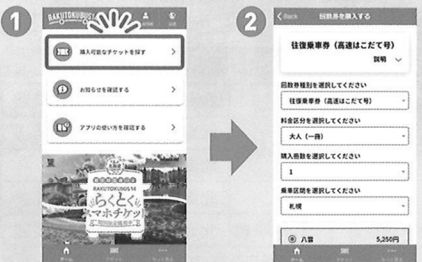

都市間高速バス

RAKUTOKUBUS14

らくとく
スマホチケット

期間限定販売中

販売期間 2022.5.10(火) ▶ 2022.8.31(水)

ご利用期間 購入日~2022.9.30(金)

購入はこちら▲

WEBで!

数量限定!

対象路線のチケットが

30% OFF

で購入できる!

チケットご購入方法

1 トップ画面で「購入可能なチケットを探す」をタップし、利用する区間のチケットを選択します。

2 回数券の種類、料金区分、購入冊数、乗車区間を選択して画面下部「お支払い方法」を選択して支払うをタップします。

※予約制路線をご利用の場合、始発停留所の発車時刻30分前までにお電話または窓口でのご予約をお済ませください。(WEB予約不可)